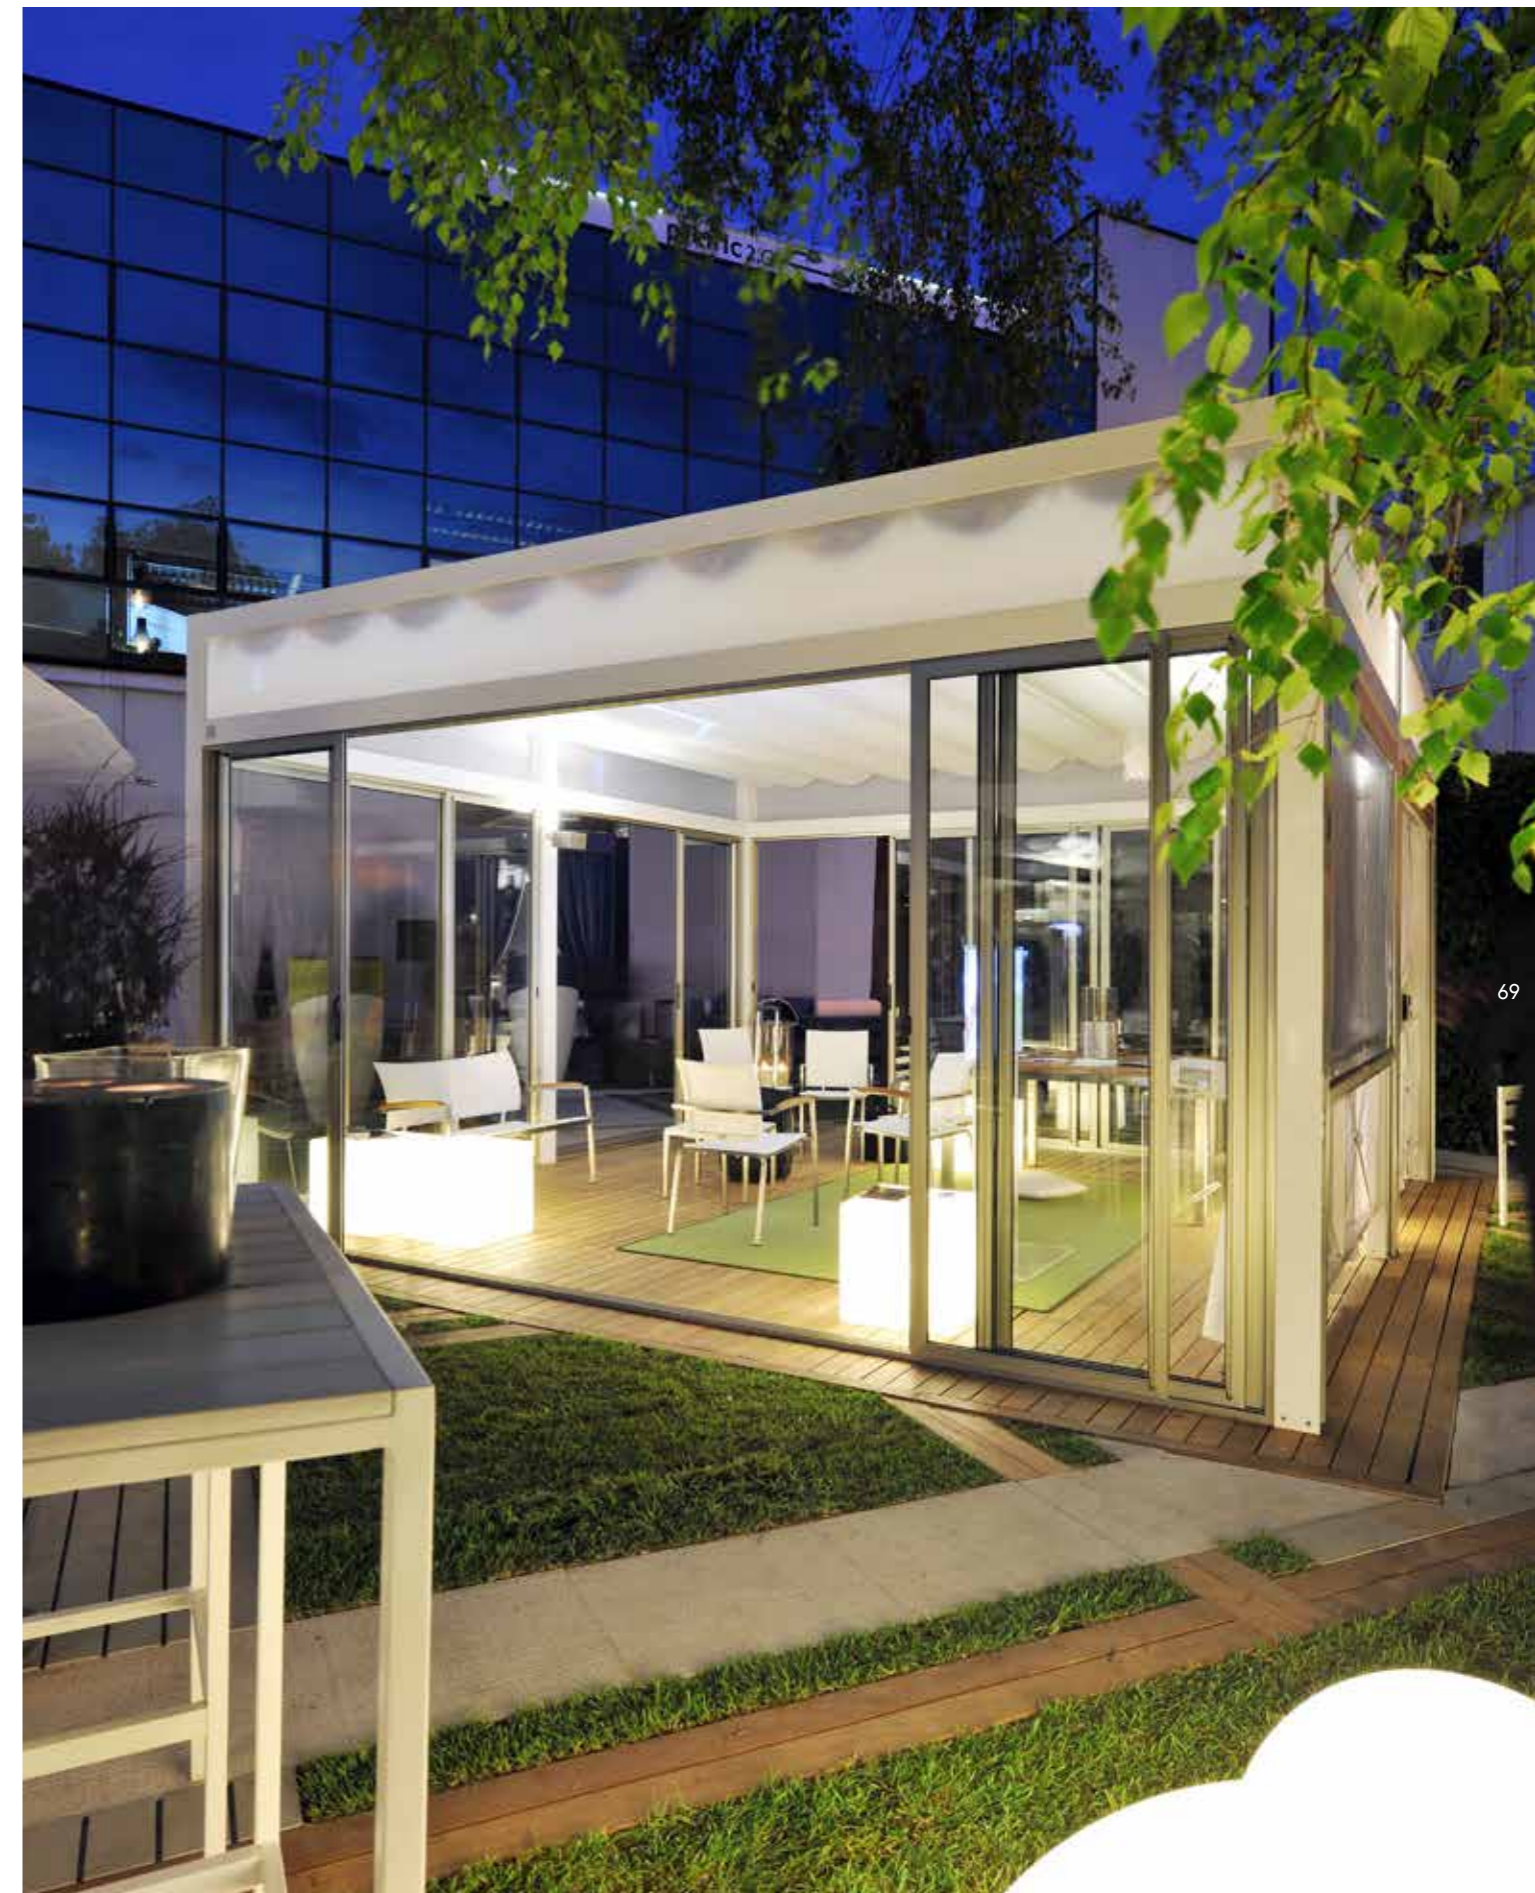

Pergotenda® Kubo